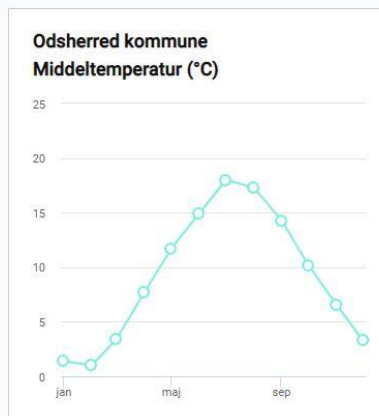

Afgrænsning af det geografiske område

Jordartskort Odsherred

Højdekort Odsherred

Referenceværdier (2006-2015)

Referenceværdierne gælder kun for Danmark.

Referenceværdier (2006-2015)

Referenceværdierne gælder kun for Danmark.