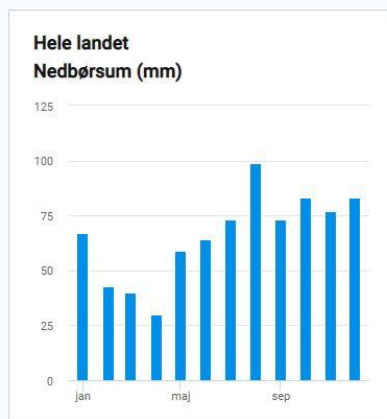

Afgrænsning af det geografiske område

Jordartskort Odsherred

Højdekort Odsherred

Referenceværdier (2006-2015)

Referenceværdierne gælder kun for Danmark.

Referenceværdier (2006-2015)

Referenceværdierne gælder kun for Danmark.