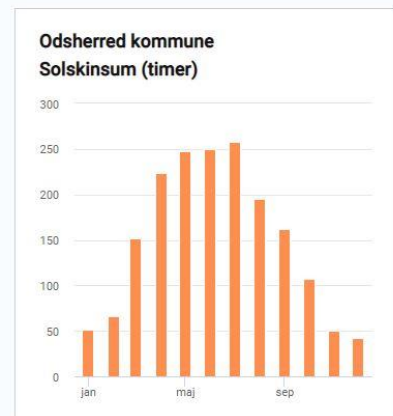

Afgrænsning af det geografiske område

Jordartskort Odsherred

Højdekort Odsherred

Referenceværdier (2006-2015)

Referenceværdierne gælder kun for Danmark.

Referenceværdier (2006-2015)

Referenceværdierne gælder kun for Danmark.