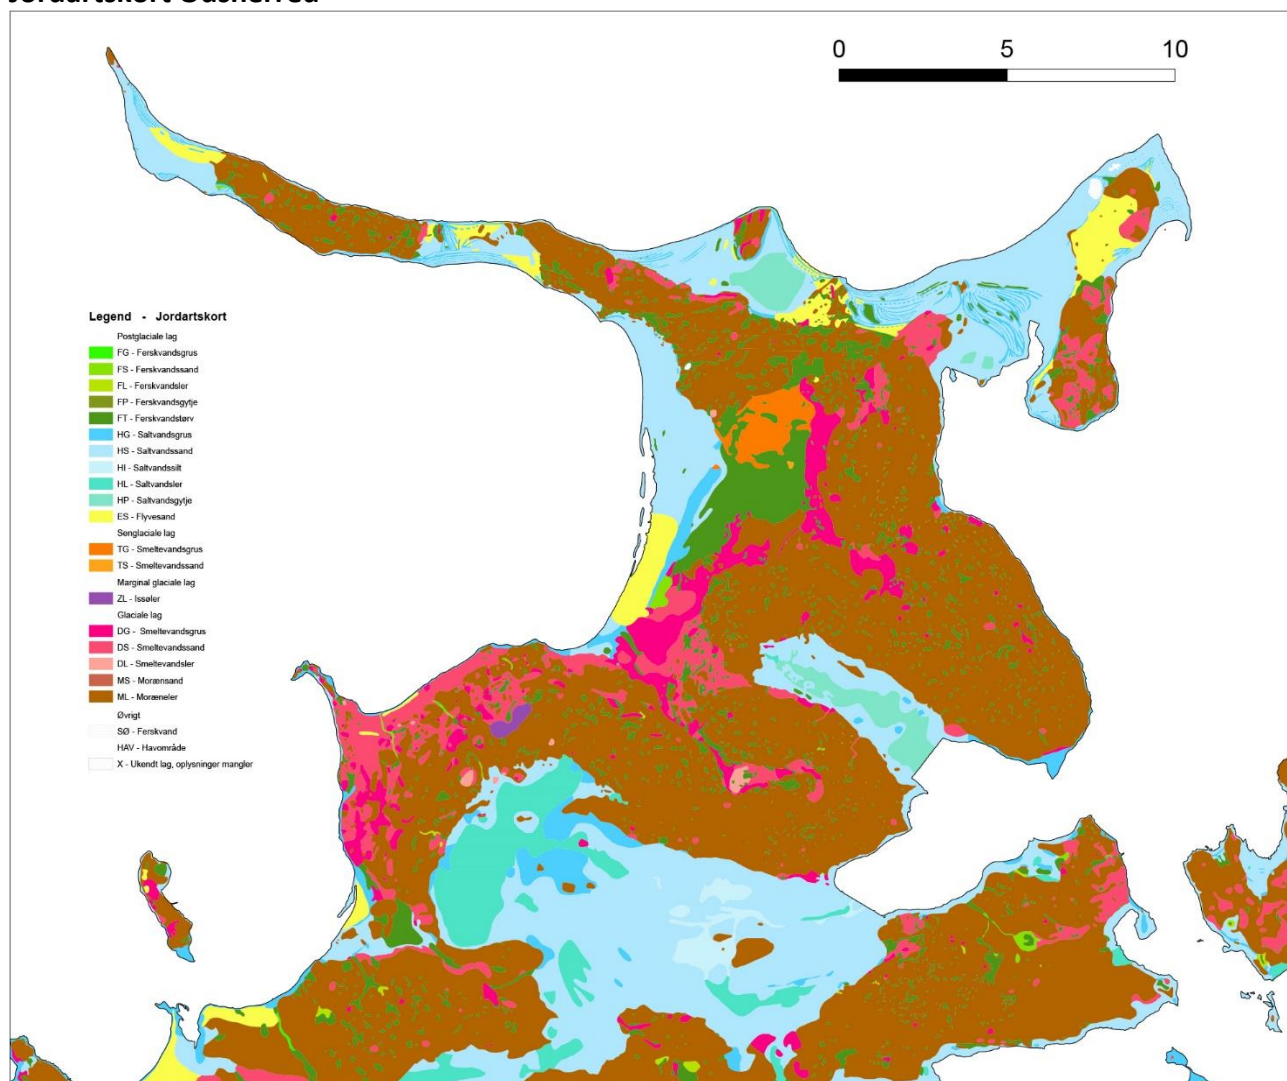

Bilag til produktspecifikation for

Odsherred

Beskyttet oprindelsesbetegnelse (BOB)
for hvidvin fra Odsherred

Ansøger:

Odsherreds Vinlaug

c/o Vejrhøj Vingård

Vejrhøjvej 9

4540 Fårevejle

Afgrænsning af det geografiske område

Jordartskort Odsherred

Højdekort Odsherred

Referenceværdier (2006-2015)

Referenceværdierne gælder kun for Danmark.

Referenceværdier (2006-2015)

Referenceværdierne gælder kun for Danmark.

Vejrdata for Odsherred (øverst) og for hele Danmark i perioden 2006-2015. (Kilde: DMI)