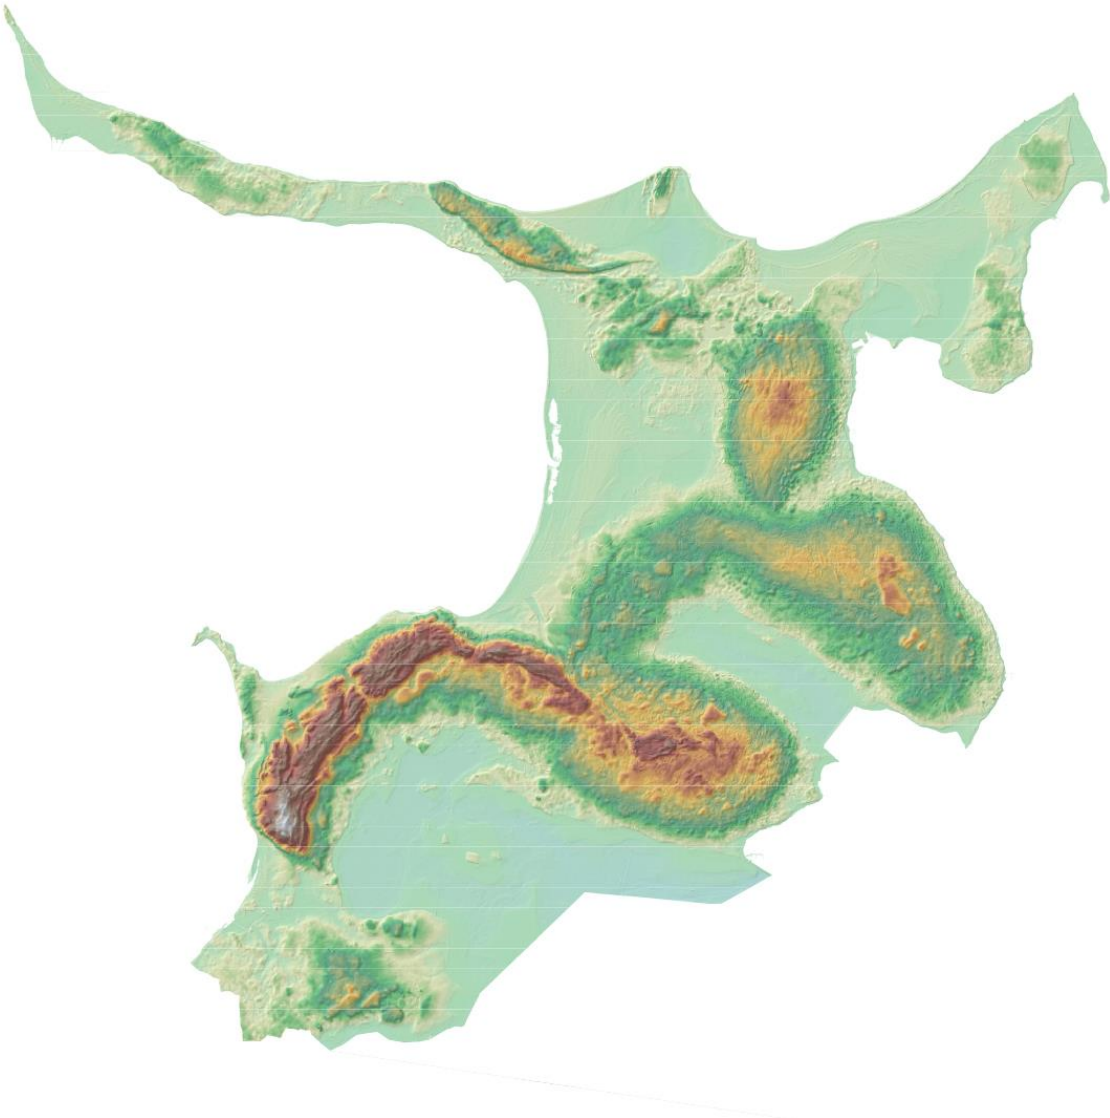

Bilag til produktspecifikation for

Odsherred

Beskyttet oprindelsesbetegnelse (BOB)
for hvidvin fra Odsherred

Ansøger:

Odsherreds Vinlaug

c/o Vejrhøj Vingård

Vejrhøjvej 9

4540 Fårevejle

Afgrænsning af det geografiske område

Jordartskort Odsherred

Højdekort Odsherred

Referenceværdier (2006-2015)

Referenceværdierne gælder kun for Danmark.

Referenceværdier (2006-2015)

Referenceværdierne gælder kun for Danmark.

Vejrdata for Odsherred (øverst) og for hele Danmark i perioden 2006-2015. (Kilde: DMI)