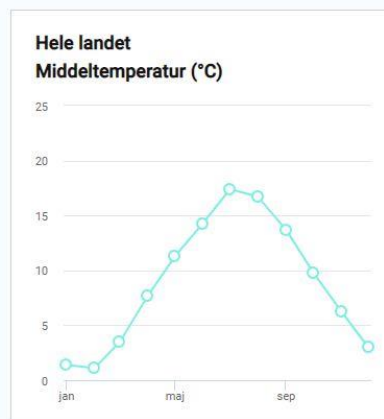

Afgrænsning af det geografiske område

Jordartskort Odsherred

Højdekort Odsherred

Referenceværdier (2006-2015)

Referenceværdierne gælder kun for Danmark.

Referenceværdier (2006-2015)

Referenceværdierne gælder kun for Danmark.