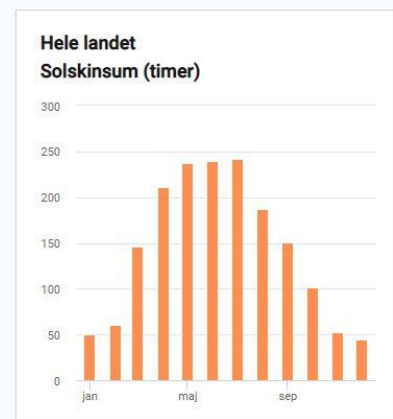

Afgrænsning af det geografiske område

Jordartskort Odsherred

Højdekort Odsherred

Referenceværdier (2006-2015)

Referenceværdierne gælder kun for Danmark.

Referenceværdier (2006-2015)

Referenceværdierne gælder kun for Danmark.