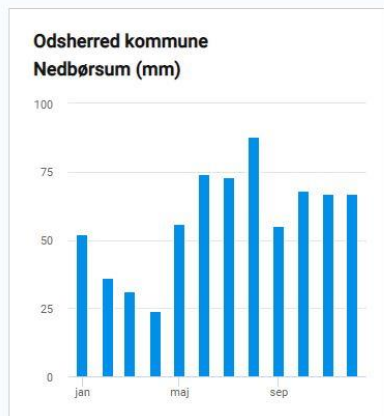

Afgrænsning af det geografiske område

Jordartskort Odsherred

Højdekort Odsherred

Referenceværdier (2006-2015)

Referenceværdierne gælder kun for Danmark.

Referenceværdier (2006-2015)

Referenceværdierne gælder kun for Danmark.